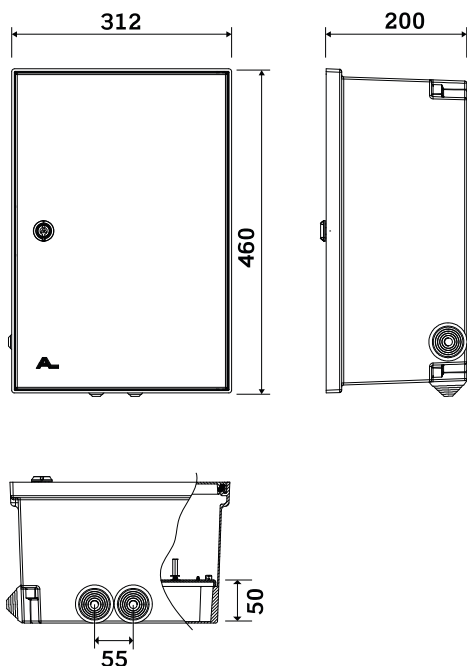

Qualificada
pela EDP
DMA-C62-805/N

06CCE

Caixa de contagem de energia

Caixa de Contagem de Energia

Todas as medidas em mm.

Qualificada
pela EDP
DMA-C62-805/N

06CCE

Montagem

Caixa de contagem para instalação de contador monofásico/trifásico em clientes residenciais

Norma aplicável: EN 62208

- Tensão de isolamento 600V
- Gama de temperatura suportada pelo invólucro: - 25°C a +60°C
- Capacidade de dissipação térmica: 14W
- Livre de halogéneos