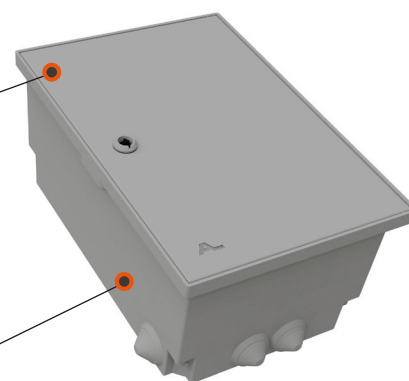

Qualificada
pela EDP
DMA-C62-805/N

06CCE

Caixa de contagem de energia

Caixa de Contagem de Energia

Todas as medidas em mm.

Qualificada
pela EDP
DMA-C62-805/N

06CCE

Montagem

Caixa de contagem para instalação de contador monofásico/trifásico em clientes residenciais

Norma aplicável: EN 62208

- Tensão de isolamento 600V
- Gama de temperatura suportada pelo invólucro: - 25°C a +60°C
- Capacidade de dissipação térmica: 14W
- Livre de halogéneos