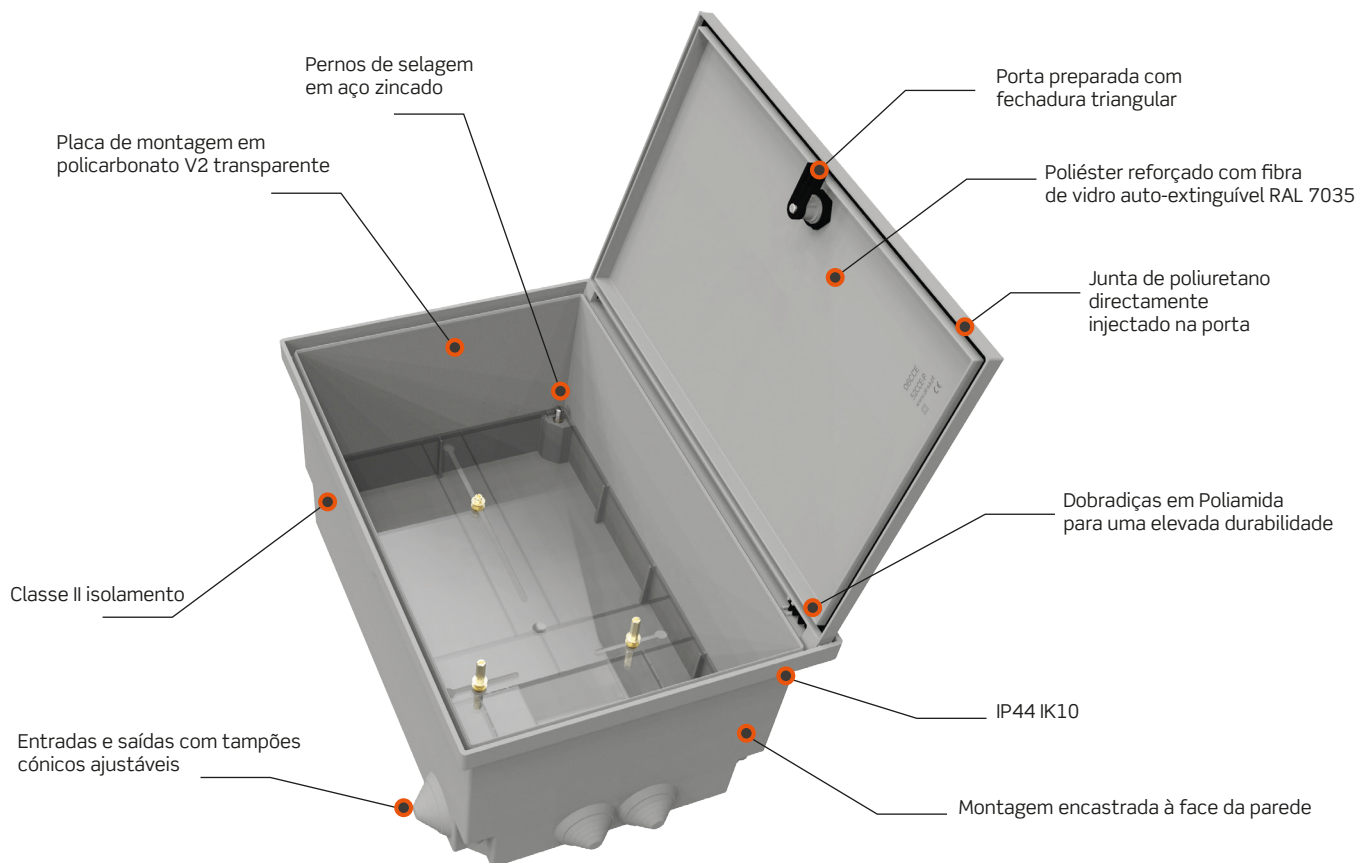

Qualificada
pela EDP
DMA-C62-805/N

06CCE

Caixa de contagem de energia

Caixa de Contagem de Energia

Todas as medidas em mm.

Qualificada
pela EDP
DMA-C62-805/N

06CCE

Montagem

Caixa de contagem para instalação de contador monofásico/trifásico em clientes residenciais

Norma aplicável: EN 62208

- Tensão de isolamento 600V
- Gama de temperatura suportada pelo invólucro: - 25°C a +60°C
- Capacidade de dissipação térmica: 14W
- Livre de halogéneos

PRODUTO FABRICADO
E MONTADO EM PORTUGAL

Consulte a nossa gama completa de produtos em www.al-sa.pt

AL - Fábrica de Material Eléctrico, SA
Zona Industrial Casal da Lebre
Rua da Alemanha, Lote 6B
2430-028 Marinha Grande
Portugal