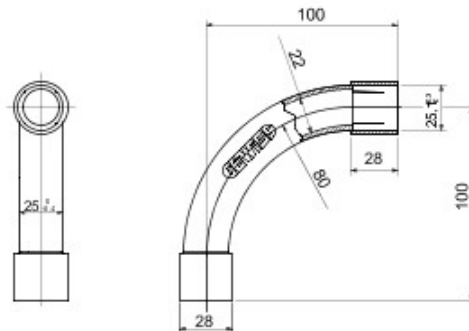

Accesorios de instalación del tubo rígido serie RK con grado de protección IP40 e IP67.

Color	Gris RAL 7035	Grado de protección	IP40
Tubos Ø (mm)	25	Tipo de material	Libre de halógenos según EN 60754-2
Código Electrocod	21221		

### DIMENSIONAL

### SIMBOLOGÍA TÉCNICA