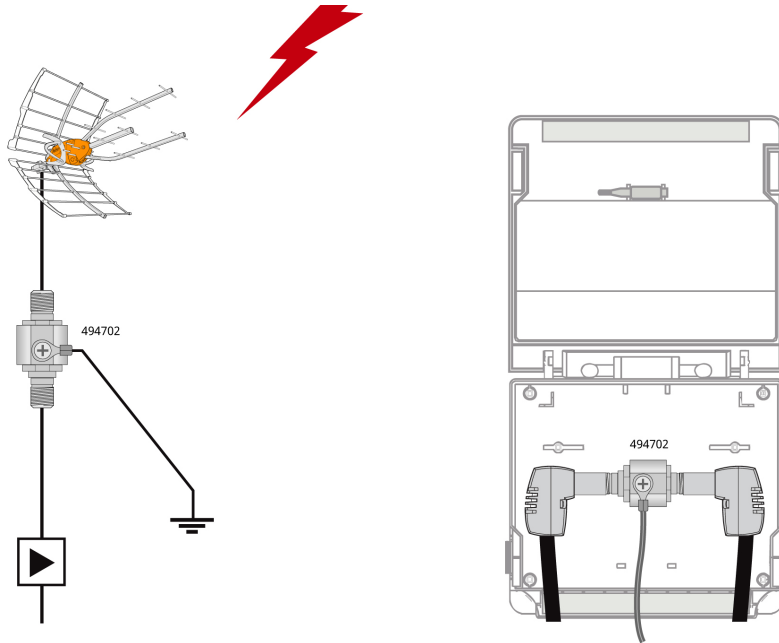

A Televes reserva o direito de modificar o produto

Descarregador de descargas atmosféricas

Complemento para antenas BOSS

Dispositivo que se intercala entre o cabo coaxial e a antena, para desviar a terra das possíveis descargas atmosféricas que podem afectar a antena.

Recomenda-se a sua instalação num cofre intempérie de mastro (ref. 4163).

Ref.494702

Art.Nr	USS3000N
EAN13	8424450252277

Exemplo de aplicação

(Clique para ver a foto)

Especificações técnicas

Gama de frequência	Mhz	0 - 3000
Perdas de inserção	dB	0,1 - 0,3
Tensão de descarga	V	90
Potência máx. admissível	W (Вт)	200
Corrente máx. de descarga	kA	10
Conectores		"F"
Impedância	Ohm	75
Temperatura de trabalho	°C	-40 ... 80