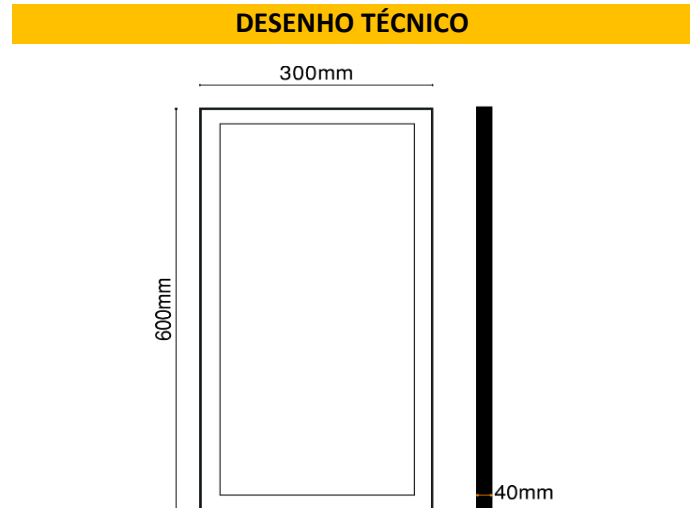

REFERÊNCIA	DESCRIÇÃO
4342036NW	Painel saliente RETANGULAR 30cm x 60cm LED 36W IP40

CARACTERÍSTICAS GERAIS	
<ul style="list-style-type: none">• Voltagem: 220-240V• Fator de Potência: $\geq 0,90$• Potência: 36W	<ul style="list-style-type: none">• Não dimável• Tempo médio de vida: 30.000H• Montagem: saliente

CARACTERÍSTICAS FOTOMÉTRICAS
<ul style="list-style-type: none">• Temperatura de cor: 4200K• CRI (Ra): >70• Ângulo de abertura: 120°• Fluxo luminoso: 2520lm

CARACTERÍSTICAS FÍSICAS
<ul style="list-style-type: none">• Material do corpo: Alumínio pintado na cor branco• Material do difusor: Policarbonato fosco• Índice de proteção: IP40• Dimensões (CxLxP): 300 x 600 x 40 mm