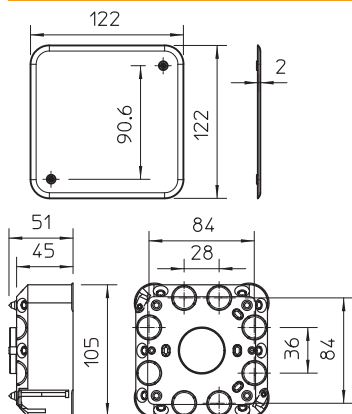

Ficha técnica

Caixa de derivação para paredes ocas

Ref. 2003449

Caixa de ligação para paredes ocas, 20 entradas destacáveis para cabos NYM, cabos de dados e tubos Ø 20 mm, com tampa e parafusos de tampa, com tampa branca e parafusos de tampa (resistente ao fogo conforme a VDE 0471/DIN 695 secção 2-1, temperatura de teste 750 °C), para placas com espessura de 7-35 mm. Adequada para a montagem de calhas normalizadas (calhas de cobertura e de suporte) para bornes em série, tipo de proteção IP30.

PP Polipropileno

Texto suplementar do produto 2 De acordo com a IEC 60670-1, IEC 60670-22 e DIN 49073-1.

Dados originais

Ref.	2003449
Tipo	HV 100 KD
Designação 1	Caixa de derivação
Designação 2	Parede oca
Dimensão	105x105x50
Cor	cor-de-laranja
Material	Polipropileno
Abreviatura do material	PP
Menor unidade de venda (VG)	25 Unidade
Peso	6,30 kg/100 un.

Dados técnicos

Largura	105,00 mm
Altura	50,00 mm
Comprimento	105,00 mm
Pode ser fechado	<input type="checkbox"/>
Número de entradas	20
Entradas	20
Tipo de entrada	entradas destacáveis para cabos NYM, cabos de dados e tubos Ø 20 mm
Tipo de versão da caixa	Marcação
Versão	Individual
Modelo	Caixa de derivação/caixa
Montagem	sem
Tampa	não transparente
Fixação da tampa	aparafusado
Entrada pela parte de trás	<input checked="" type="checkbox"/>
resistência ao fio incandescente	segundo VDE 0471/DIN 695 parte 2-1, temperatura de ensaio 850°C.
Forma	quadrada
Para diâmetro de tubo	20 mm
Manutenção de funções (ETIM)	sem