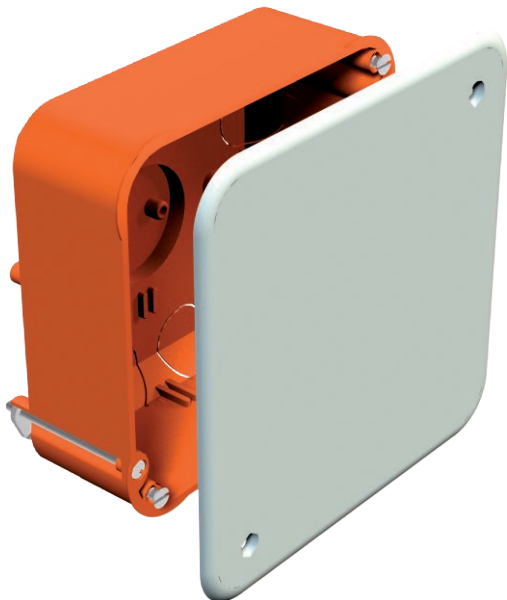

Ficha técnica

Caixa de derivação para paredes ocas

Ref. 2003449

Caixa de ligação para paredes ocas, 20 entradas destacáveis para cabos NYM, cabos de dados e tubos Ø 20 mm, com tampa e parafusos de tampa, com tampa branca e parafusos de tampa (resistente ao fogo conforme a VDE 0471/DIN 695 secção 2-1, temperatura de teste 750 °C), para placas com espessura de 7-35 mm. Adequada para a montagem de calhas normalizadas (calhas de cobertura e de suporte) para bornes em série, tipo de proteção IP30.

PP Polipropileno

Texto suplementar do produto 2 De acordo com a IEC 60670-1, IEC 60670-22 e DIN 49073-1.

Dados originais

Ref.	2003449
Tipo	HV 100 KD
Designação 1	Caixa de derivação
Designação 2	Parede oca
Dimensão	105x105x50
Cor	cor-de-laranja
Material	Polipropileno
Abreviatura do material	PP
Menor unidade de venda (VG)	25 Unidade
Peso	6,30 kg/100 un.

Dados técnicos

Largura	105,00 mm
Altura	50,00 mm
Comprimento	105,00 mm
Pode ser fechado	<input type="checkbox"/>
Número de entradas	20
Entradas	20
Tipo de entrada	entradas destacáveis para cabos NYM, cabos de dados e tubos Ø 20 mm
Tipo de versão da caixa	Marcação
Versão	Individual
Modelo	Caixa de derivação/caixa
Montagem	sem
Tampa	não transparente
Fixação da tampa	aparafusado
Entrada pela parte de trás	<input checked="" type="checkbox"/>
resistência ao fio incandescente	segundo VDE 0471/DIN 695 parte 2-1, temperatura de ensaio 850°C.
Forma	quadrada
Para diâmetro de tubo	20 mm
Manutenção de funções (ETIM)	sem