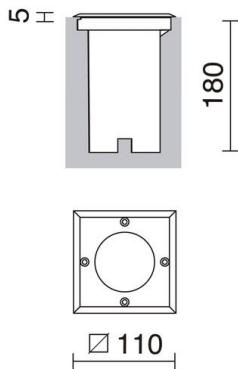

# BORA 037B-G21X1A-30

Empotrable suelo BORA IP67 GU10 4.50W Inox

La familia de empotrables de suelo BORA es apta para uso exterior gracias a su grado de protección IP67. Fabricada con un aro exterior en acero inoxidable, está diseñada para alojar lámparas GU10 LED, incluyendo dos salidas de cables para facilitar la instalación pasante. Se puede encontrar en una versión con lámpara fija con aro exterior redondo o cuadrado y en una versión orientable con aro redondo. Son luminarias diseñadas para iluminar las zonas de paso en los espacios exteriores.

## DATOS GENERALES

Categoría	Empotrables
Familia	Bora
Acabado	[30] Inox
Ubicación	Exterior
Instalación	Suelo
Material del cuerpo	Aluminio
Material del difusor	Cristal transparente
Material del marco	Inox AISI 316
Clase ETIM	EC000758
EAN	8435258630266

## DATOS TÉCNICOS

Dimensiones	Altura x Anchura x Longitud (mm): 110 x 110 x 180
IP	IP67
IK	08
Presión dinámica	2.000,0 Kg / 25,0 Km/h
Clase eléctrica	Clase I
Frecuencia	50/60 Hz
Voltaje de entrada	110-240V AC V
Equipo auxiliar	Sin equipo no precisa
Peso	0,65 Kg
Salidas de cable	2
Caja de empotrar incluida	Si
Dimensiones de empotramiento	Diámetro x Profundidad (mm): 92 x 175
Categoría ECORAE I	CAT-A
ECORAE I	0,25
Mantenimiento periódico	Si
Superficies inflamables	Si