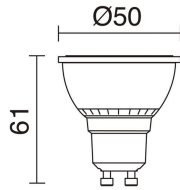

BORA 037B-G21X1A-30

Empotrable suelo BORA IP67 GU10 4.50W Inox

ACCESORIOS RECOMENDADOS

578A-L2105A-02
Lámpara LED PRO GU10 LED Bulb
4.50W 4000K Blanco

Voltaje de entrada	110-240V AC
Frecuencia	50/60
Potencia (W)	4.5
IP	IP20
Clase eléctrica	Clase I