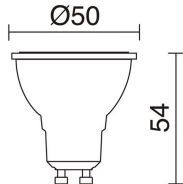

578A-L2104A-02
Lámpara LED PRO GU10 3,50W
Blanco

Voltaje de entrada	110-240V AC
Frecuencia	50/60
IP	IP20
Clase eléctrica	Clase I