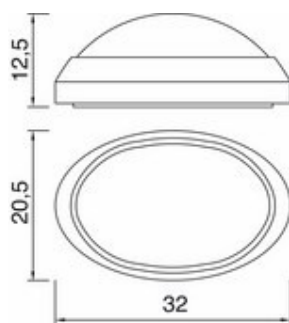

Referencia **162B-G05X1A-03**

LA IMAGEN PUEDE NO COINCIDIR CON EL ACABADO FINAL

**Lámpara**

Portalámparas E27

**Tipo de instalación**

Aplicación Superficie pared y/o techo

**Material y acabado**

Acabado Gris

**Datos eléctricos**Voltaje 110V-240V AC  
Clase eléctrica I**Datos físicos**IP 44  
Peso neto (Kg) 1  
Anchura (mm) 320  
Altura (mm) 205  
Largo (mm) 125**Detalles técnicos generales**Eficiencia Energética A++,A+,A,B,C,D,E  
Lámpara incluida (Sí/No) No