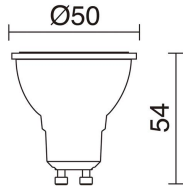

DATOS GENERALES

Categoría	Superficie
Familia	Cub
Acabado	[04] Antracita
Ubicación	Exterior
Instalación	Pared
Material del cuerpo	Aluminio
Material del difusor	Cristal transparente
Clase ETIM	EC0028g2
EAN	8435256523928

FUENTES Y HACES DE LUZ

Fuentes	GU10 LED Bulb 4.5W max.
Eficiencia energética	A++, A+, A, B, C, D, E
Lámpara incluida	No
Haz	Simétrica directa

DATOS TÉCNICOS

Dimensiones	Altura x Anchura x Longitud (mm): 108 x 63 x 93
IP	IP54
Clase eléctrica	Clase I
Frecuencia	50/60 Hz
Voltaje de entrada	110-240V AC V
Equipo auxiliar	Sin equipo no precisa
Peso	0,5 Kg
Salidas de cable	1
Categoría ECORAE I	CAT-A
ECORAE I	0,5
Superficies inflamables	Sí

CUB 555C-G21X1A-04

Aplique CUB IP54 GU10 4.50W Antracita

ACCESORIOS RECOMENDADOS

578A-L2105A-02
Lámpara LED PRO GU10 LED Bulb
4.50W 4000K Blanco

Voltaje de entrada	110-240V AC
Frecuencia	50/60
Potencia (W)	4.5
IP	IP20
Clase eléctrica	Clase I