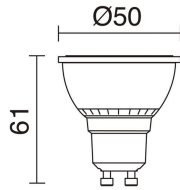

CUB 555C-G21X1A-04

Aplique CUB IP54 GU10 4.50W Antracita

ACCESORIOS RECOMENDADOS

578A-L2105A-02
Lámpara LED PRO GU10 LED Bulb
4.50W 4000K Blanco

Voltaje de entrada	110-240V AC
Frecuencia	50/60
Potencia (W)	4.5
IP	IP20
Clase eléctrica	Clase I