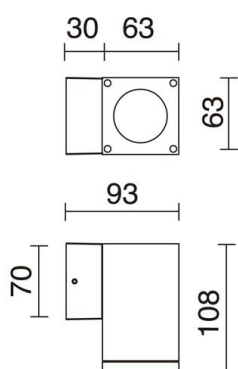

CUB 555C-G21X1A-04

Aplique CUB IP54 GU10 4.50W Antracita