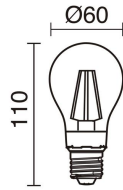

CALM 646A-G05X1A-03

Aplique CALM IP66 E27 LED Filament 6W 2700K Gris

ACCESORIOS RECOMENDADOS

632C-L0506B-01

Lámpara LED FILAMENT E27 LED

Bulb 6W 2700K

Voltaje de entrada 110-240V AC

Frecuencia 50/60

Potencia (W) 6.0

IP IP20

Clase eléctrica Clase I