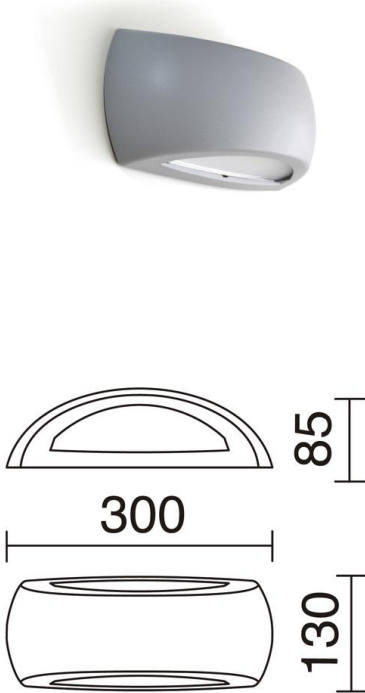

# CALM 646A-G05X1A-03

Aplique CALM IP66 E27 LED Filament 6W 2700K Gris

Familia Calm está fabricada de resina con IP66, la luz se emite en ambas direcciones con la temperatura de color de 2700K, incluye la lámpara. Está disponible en tres colores blanco, gris y negro y en dos versiones con sensor y sin, con el tiempo de activación: de 5 seg. a 8 min. Es adecuada para iluminar las zonas de camino de exterior.

## DATOS GENERALES

Categoría	Superficie
Familia	Calm
Acabado	o3  Gris
Ubicación	Exterior
Instalación	Pared
Material del cuerpo	Resina
Material del difusor	Metacrilato matizado
Clase ETIM	EC0028g2
EAN	8435256535860