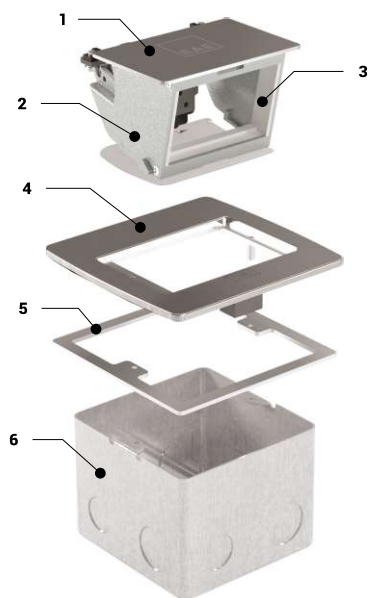

E-LINEMINI

Caixas de chão "Pop-Up" e Série Mini IP66.

NOVO
PRODUTO

►► GAMA DE PRODUTOS "POP-UP" (IP-40)

► P-Box 3M

► P-Box 6M

Acrescente valor ao seu ambiente de trabalho com os produtos da série "Pop-Up". Retire energia do ponto mais próximo com elegância e acessibilidade. Podem ser instaladas encastradas em mobiliário (por ex.: secretárias, mesas de reunião,...), em chão de betão ou em chão técnico. Pode escolher entre 3 e 6 módulos consoante as suas necessidades.

- Tampas de abertura suave
- Suporte de tomadas plástico para módulos standard (45x45mm e 22,5x45mm).
- Adequado para instalação encastrada em mobiliário (por ex.: secretárias, mesas de reunião,...), em chão técnico ou em chão de betão.
- Opção de 3 e 6 módulos.

- 1- Tampa superior articulada (Aço inox)
- 2- Caixa metálica niquelada
- 3- Suporte de tomadas plástico (3 módulos)
- 4- Espelho fixo (Aço inox)
- 5- Suporte de secretária (Aço inox)
- 6- Caixa de encastrar no betão (Chapa pré-galvanizada)