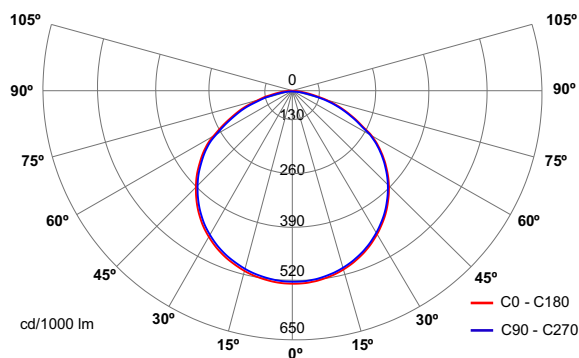

Tensão de Alimentação	AC240V
Potência	150 W
Alimentação	DOB (sem driver)
Número de LEDs	210
Ângulo de Abertura de Feixe	120°
Fator de Potência	0.90
Temperatura de Funcionamento	-30 °C ~ +40 °C

CARATERÍSTICAS FOTOMÉTRICAS

NW

Temperatura de Cor	5000 K
Fluxo Luminoso	15700 lm
Eficácia Luminosa	105 lm/W
CRI (Índice de Restituição Cromática)	>70

NW - Branco Natural (5000 K) *Natural White*

PRODUTO

Luminária Industrial GIRA 150 W *Natural White*