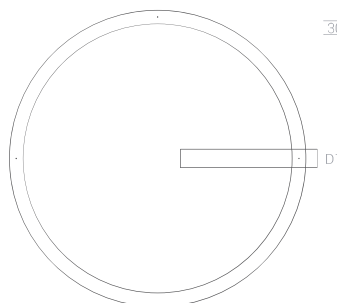

PT:

Luminária suspensa em perfil de alumínio, com difusor fosco, e linha de luz homogénea ao longo de toda a sua superfície. Fornecida com cabos para suspensão de 0,9m de comprimento. Poderá ser fornecida para fixação directa ao tecto. De design suave e elegante, com dimensões standard ou outras, produzidos mediante a solicitação do cliente e necessidades do espaço. Devido aos diversos tipos de acabamentos enquadra-se nos diversos tipos de ambientes empresariais, hoteleiros e habitacional.

EN:

Suspended mounted aluminum profile luminaire, with matt diffuser, and homogeneous line of light throughout its surface. Supplied with 0,9m long suspension cables. Can be supplied to fix directly to the ceiling. Soft and elegant design, with standard lengths or other, produced at customer's request and space requirements. The different types of finishing make it able to fit in the offices, hotels and houses environments.

LED

D1 (mm)	w	Lumens
Ø600	25	3400
Ø1200	50	6800

DIFUSOR / DIFFUSER

Polícarbonato Satinado
Satin Polycarbonate

LÂMPADAS / LAMPS

Fita LED 3000k / 4000k
LED Strip 3000k / 4000k

ACABAMENTO / FINISHING

LACAGEM / LACQUERING