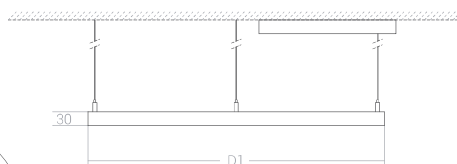

LED

D1 (mm)	w	Lumens
Ø600	25	3400
Ø1200	50	6800

DIFUSOR / DIFFUSER

Polícarbonato Satinado
Satin Polycarbonate

LÂMPADAS / LAMPS

Fita LED 3000k / 4000k
LED Strip 3000k / 4000k

ACABAMENTO / FINISHING

LACAGEM / LACQUERING

RAL 9005 Branco Mate / Matt White
RAL 9005 Preto Mate / Matt Black
RAL 9006 Cinzento Gray

DISPONÍVEIS OUTRAS CORES RAL E ACABAMENTOS TIPO MADEIRA
OTHERS RAL COLOURS AND WOOD FINISHING AVAILABLE

BEGOLUX

HERA TEC. | TECH SHEET