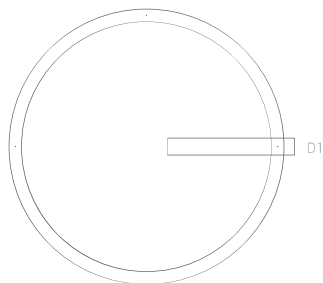

**PT:**

Luminária suspensa em alumínio, com difusor fosco, e linha de luz homogénea ao longo de toda a sua superfície. Fornecida com cabos para suspensão de 0,9m de comprimento. Poderá ser fornecida para fixação directa ao tecto. De design suave e elegante, com dimensões standard ou outras, produzidos mediante a solicitação do cliente e necessidades do espaço. Devido aos diversos tipos de acabamentos enquadra-se nos diversos tipos de ambientes empresariais, hoteleiros e habitacional.

**EN:**

Suspended mounted aluminum luminaire, with matt diffuser, and homogeneous line of light throughout its surface. Supplied with 0,9m long suspension cables. Can be supplied to fix directly to the ceiling. Soft and elegant design, with standard lengths or other, produced at customer's request and space requirements. The different types of finishing make it able to fit in the offices, hotels and houses environments.

**LED**

D1 (mm)	w	Lumens
Ø600	25	3400
Ø1200	50	6800

**DIFUSOR / DIFFUSER**

Polycarbonato Satinado  
Satin Polycarbonate

**LÂMPADAS / LAMPS**

Fita LED 3000k / 4000k  
LED Strip 3000k / 4000k

**ACABAMENTO / FINISHING**