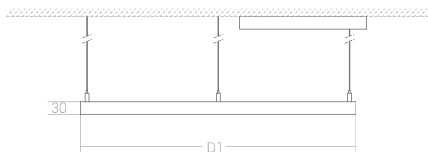

LED

D1 (mm)	w	Lumens
Ø600	25	3400
Ø1200	50	6800

DIFUSOR / DIFFUSER

Polycarbonato Satinado
Satin Polycarbonate

LÂMPADAS / LAMPS

Fita LED 3000k / 4000k
LED Strip 3000k / 4000k

ACABAMENTO / FINISHING

LACAGEM / LACQUERING

RAL 9015 Branco Mate / Matt White
RAL 9005 Preto Mate / Matt Black
RAL 9005 Cinzento / Gray

DISPONÍVEIS OUTRAS CORES RAL E ACABAMENTOS TIPO MADEIRA
OTHERS RAL COLOURS AND WOOD FINISHING AVAILABLE