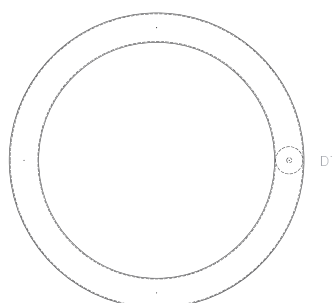

PT:

Luminária suspensa em perfil de alumínio, com difusor fosco, e linha de luz homogénea ao longo de toda a sua superfície. Fornecida com cabos para suspensão de 0,9m de comprimento. Poderá ser fornecida para fixação directa ao tecto. De grande versatilidade, é fornecida com pcb de LED. De design suave e elegante, com comprimentos standard ou outros, produzidos mediante a solicitação do cliente e necessidades do espaço. Devido aos diversos tipos de acabamentos enquadra-se nos diversos tipos de ambientes empresariais e hoteleiros.

EN:

Suspended mounted aluminum profile luminaire, with matt diffuser, and homogeneous line of light throughout its surface. Supplied with 0,9m long suspension cables. Can be supplied to fix directly to the ceiling. With great versatility it's equipped with LED PCB. Soft and elegant design, with standard lengths or other, produced at customer's request and space requirements. The different types of finishing make it able to fit in the offices and hotels environments.

LED

D1 (mm)	L2 (mm)	Lumens
Ø1100	80	8550
Ø1100	120	8550

DIFUSOR / DIFFUSER

Policarbonato Satinado
Satin Polycarbonate

LÂMPADAS / LAMPS

Módulo LED 3000k / 4000k
LED Module 3000K / 4000K

ACABAMENTO / FINISHING