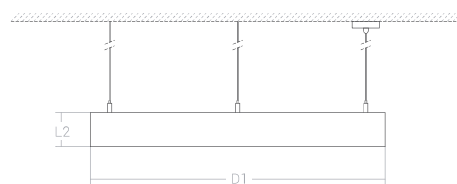

LED

D1 (mm)	L2 (mm)	Lumens
Ø1100	80	8550
Ø1100	120	8550

DIFUSOR / DIFFUSER

Policarbonato Satinado
Satin Polycarbonate

LÂMPADAS / LAMPS

Módulo LED 3000k / 4000k
LED Module 3000K / 4000K

ACABAMENTO / FINISHING

LACAGEM / LACQUERING

RAL 9005 Branco Mate
Matt White

RAL 9005 Preto Mate
Matt Black

RAL 9005 Cinzento
Gray

ACESSÓRIOS / ACCESSORIES

Regulação 1-10V / Controlo DALI / Kit de Emergência
Dimmer 1-10V / DALI Dimmer / Emergency Kit

DISPONÍVEIS OUTRAS CORES RAL E ACABAMENTOS TIPO MADEIRA
OTHERS RAL COLOURS AND WOOD FINISHING AVAILABLE

BEGOLUX

TECHNICAL SHEET