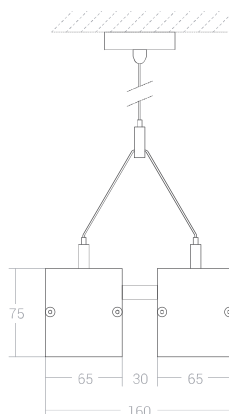

# INFINITY SUSPensa DUPLA

LUMINÁRIA DE TECTO EM ALUMÍNIO EXTRUDIDO  
EXTRUDED ALUMINIUM CEILING LUMINAIRE

DOUBLE SUSPENDED

PT:

Luminária suspensa dupla em perfil de alumínio, com difusor fosco, e linhas de luz homogêneas ao longo de toda a sua superfície. Fornecida com cabos para suspensão de 0,9m de comprimento. De grande versatilidade, está equipada com PCB de LED. De design suave e elegante, com linhas retas e sóbrias, com comprimentos standard ou outros, produzidos mediante a solicitação do cliente e necessidades do espaço. A sua versatilidade faz com que este aparelho seja o ideal para aplicações individuais ou em linha contínua. Devido aos diversos tipos de acabamentos enquadra-se em todos os ambientes, desde o habitacional ao empresarial.

EN:

Double suspended mounted aluminum profile luminaire, with matt diffuser, and homogeneous lines of light throughout its surface. Supplied with 0,9m long suspension cables. Of great versatility it's equipped with LED PCB. Soft and elegant design, with straight and sober lines, with standard lengths or other, produced at customer's request and space requirements. Its versatility makes this luminaire ideal for single or continuous line applications. The different types of finishing make it able to fit in all the environments, from the houses to the offices.

### LED

L1 (mm)	w	Lumens
568	36	4892
846	46	6600
1126	60	8600
1405	74	11000
1685	90	13000
1964	102	15200
2244	120	17400
2524	140	19400
2804	154	21800
3095	168	23800

LINHAS < 3m PEÇA ÚNICA // LINES < 3m SINGLE PIECE  
LINHAS > 3m PEÇAS MÚLTIPLAS // LINES > 3m MULTIPLE PARTS