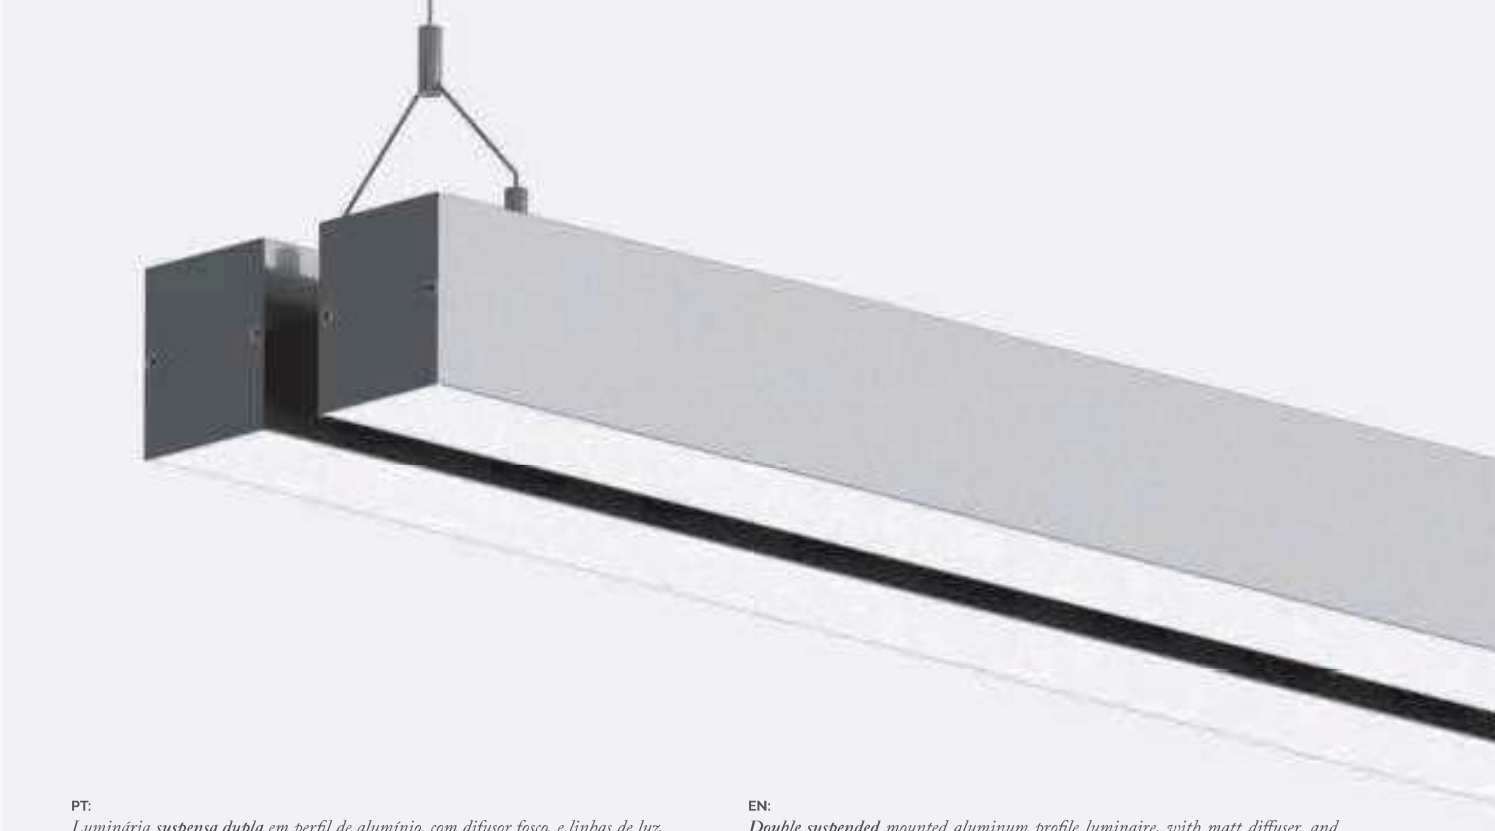

# INFINITY SUSPensa DUPLA

LUMINÁRIA DE TECTO EM ALUMÍNIO EXTRUDIDO  
EXTRUDED ALUMINIUM CEILING LUMINAIRE

DOUBLE SUSPENDED

PT:

Luminária suspensa dupla em perfil de alumínio, com difusor fosco, e linhas de luz homogêneas ao longo de toda a sua superfície. Fornecida com cabos para suspensão de 0,9m de comprimento. De grande versatilidade, está equipada com PCB de LED. De design suave e elegante, com linhas retas e sóbrias, com comprimentos standard ou outros, produzidos mediante a solicitação do cliente e necessidades do espaço. A sua versatilidade faz com que este aparelho seja o ideal para aplicações individuais ou em linha contínua. Devido aos diversos tipos de acabamentos enquadra-se em todos os ambientes, desde o habitacional ao empresarial.

EN:

Double suspended mounted aluminum profile luminaire, with matt diffuser, and homogeneous lines of light throughout its surface. Supplied with 0,9m long suspension cables. Of great versatility it's equipped with LED PCB. Soft and elegant design, with straight and sober lines, with standard lengths or other, produced at customer's request and space requirements. Its versatility makes this luminaire ideal for single or continuous line applications. The different types of finishing make it able to fit in all the environments, from the houses to the offices.