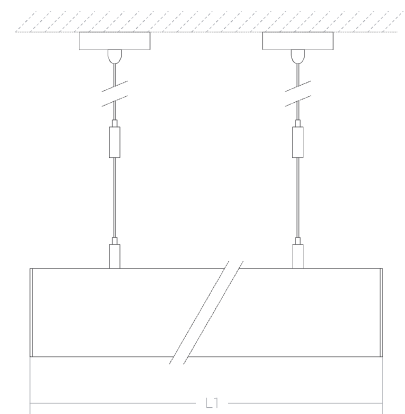

# INFINITY SUSPensa DUPLA

LUMINÁRIA DE TECTO EM ALUMÍNIO EXTRUDIDO  
EXTRUDED ALUMINIUM CEILING LUMINAIRE

DOUBLE SUSPENDED

PT:

Luminária suspensa dupla em perfil de alumínio, com difusor fosco, e linhas de luz homogêneas ao longo de toda a sua superfície. Fornecida com cabos para suspensão de 0,9m de comprimento. De grande versatilidade, está equipada com PCB de LED. De design suave e elegante, com linhas retas e sóbrias, com comprimentos standard ou outros, produzidos mediante a solicitação do cliente e necessidades do espaço. A sua versatilidade faz com que este aparelho seja o ideal para aplicações individuais ou em linha contínua. Devido aos diversos tipos de acabamentos enquadra-se em todos os ambientes, desde o habitacional ao empresarial.

EN:

Double suspended mounted aluminum profile luminaire, with matt diffuser, and homogeneous lines of light throughout its surface. Supplied with 0,9m long suspension cables. Of great versatility it's equipped with LED PCB. Soft and elegant design, with straight and sober lines, with standard lengths or other, produced at customer's request and space requirements. Its versatility makes this luminaire ideal for single or continuous line applications. The different types of finishing make it able to fit in all the environments, from the houses to the offices.

### LED

L1 (mm)	w	Lumens
568	36	4892
846	46	6600
1126	60	8600
1405	74	11000
1685	90	13000
1964	102	15200
2244	120	17400
2524	140	19400
2804	154	21800
3095	168	23800

LINHAS < 3m PEÇA ÚNICA // LINES < 3m SINGLE PIECE  
LINHAS > 3m PEÇAS MÚLTIPLAS // LINES > 3m MULTIPLE PARTS