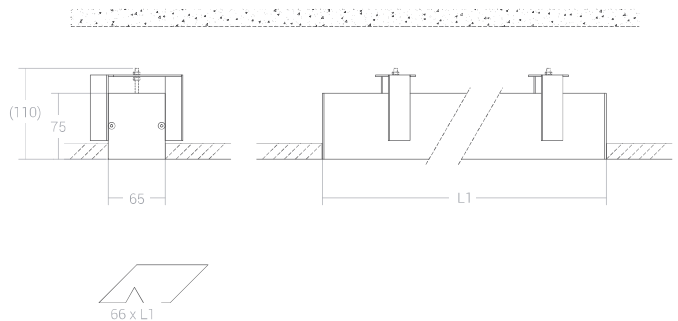

DIFUSOR / DIFFUSER

Polycarbonato Satinado
Satin Polycarbonate

LÂMPADAS / LAMPS

Módulo LED 3000k / 4000k / 5000k / 6500k
LED Module 3000k / 4000k / 5000k / 6500k

ACABAMENTO / FINISHING

LACAGEM / LACQUERING

RAL 9016 Branco Mate / Matt White
RAL 9005 Preto Mate / Matt Black
RAL 9006 Cinzento Gray

ACESSÓRIOS / ACCESSORIES

Regulação 1-10V / Controlo DALI / Kit de Emergência
Dimmer 1-10V / DALI Dimmer / Emergency Kit

DISPONÍVEIS OUTRAS CORES RAL
OTHERS RAL COLOURS