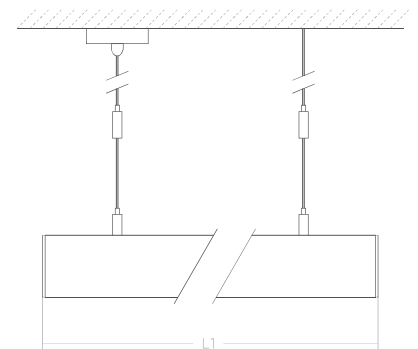

DIFUSOR / DIFFUSER

Polícarbonato Satinado/
/Microprismático Transparente
Satin Polycarbonate/
/Clear Microprismatic

LÂMPADAS / LAMPS

Módulo LED 3000k / 4000k / 5000k / 6500k
LED Module 3000k / 4000k / 5000k / 6500k

ACABAMENTO / FINISHING

LACAGEM / LACQUERING

RAL 9016 Branco Mate / Matt White
RAL 9005 Preto Mate / Matt Black
RAL 9006 Cinzento / Gray

DISPONÍVEIS OUTRAS CORES RAL E ACABAMENTOS TIPO MADEIRA
OTHERS RAL COLOURS AND WOOD FINISHING AVAILABLE

ACESSÓRIOS / ACCESSORIES

Regulação 1-10V / Controlo DALI
Dimmer 1-10V / DALI Dimmer

BEGOLUX

FICHA TÉCNICA / TECH SHEET