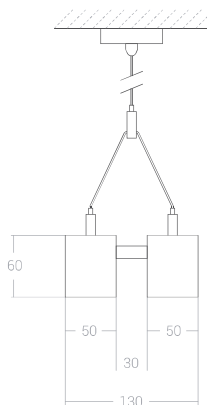

DIFUSOR / DIFFUSER

Polícarbonato Satinado/
/Microprismático Transparente
Satin Polycarbonate/
/Clear Microprismatic

LÂMPADAS / LAMPS

Módulo LED 3000k / 4000k / 5000k / 6500k
LED Module 3000k / 4000k / 5000k / 6500k

ACABAMENTO / FINISHING

LACAGEM / LACQUERING

RAL 9016 Branco Mate / Matt White
RAL 9005 Preto Mate / Matt Black
RAL 9006 Cinzento / Gray

DISPONÍVEIS OUTRAS CORES RAL E ACABAMENTOS TIPO MADEIRA
OTHERS RAL COLOURS AND WOOD FINISHING AVAILABLE

ACESSÓRIOS / ACCESSORIES

Regulação 1-10V / Controlo DALI
Dimmer 1-10V / DALI Dimmer

BEGOLUX

FICHA TÉCNICA / TECH SHEET