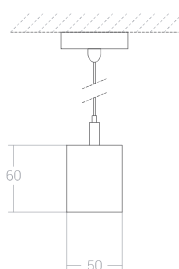

DIFUSOR / DIFFUSER

Polícarbonato Satinado/
/Microprismático Transparente
Satin Polycarbonate/
/Clear Microprismatic

LÂMPADAS / LAMPS

Módulo LED 3000k / 4000k / 5000k / 6500k
LED Module 3000k / 4000k / 5000k / 6500k

ACABAMENTO / FINISHING

LACAGEM / LACQUERING

Branco Mate / Matt White
Preto Mate / Matt Black
Cinzento / Gray

DISPONÍVEIS OUTRAS CORES RAL E ACABAMENTOS TIPO MADEIRA
OTHERS RAL COLOURS AND WOOD FINISHING AVAILABLE

ACESSÓRIOS / ACCESSORIES

Regulação 1-10V / Controlo DALI
Dimmer 1-10V / DALI Dimmer

BEGOLUX

TECH. SHEET