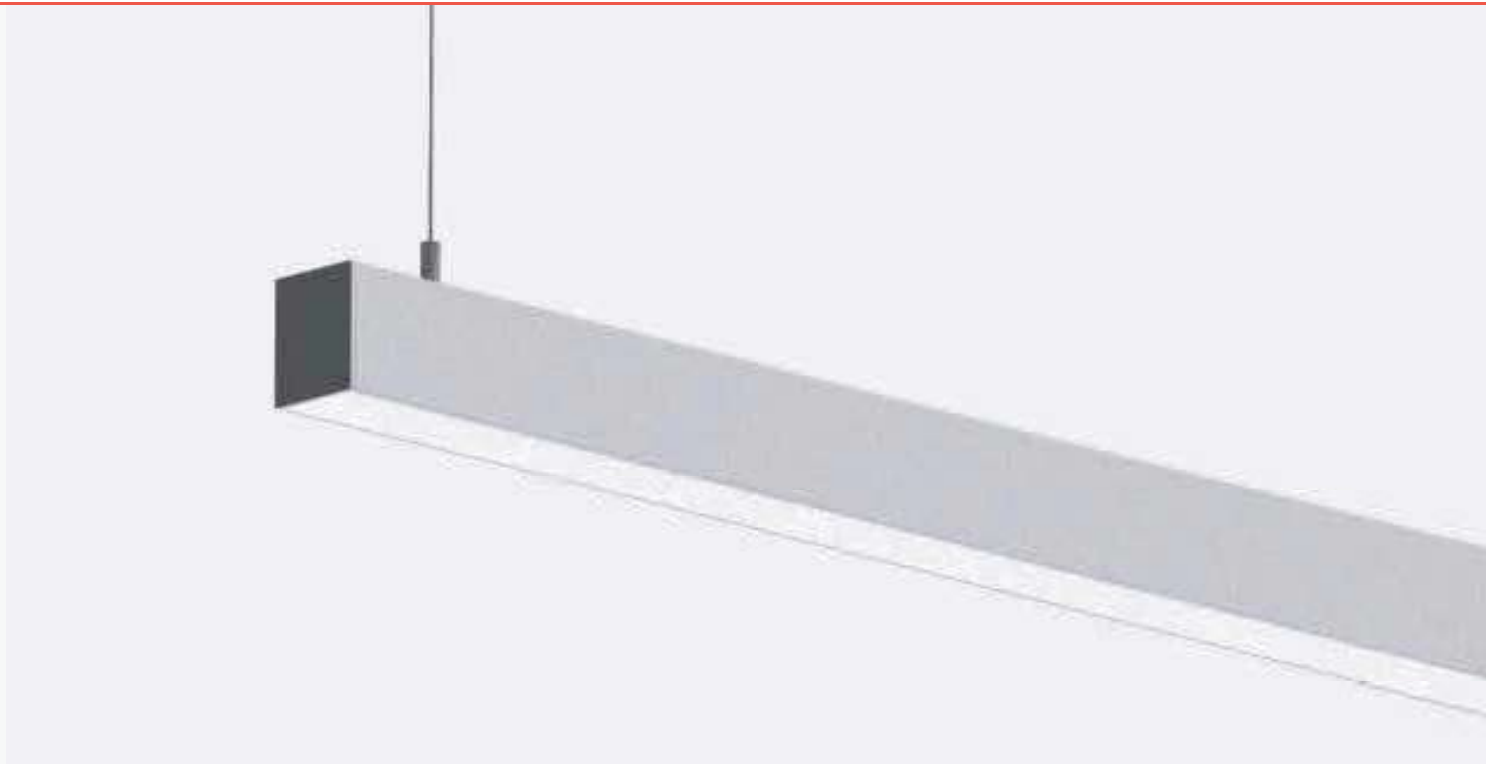

ARMADURAS

FIXTURES

Creative Lighting

INFINITY SLIM SUSPensa

LUMINÁRIA DE TECTO EM ALUMÍNIO EXTRUDIDO
EXTRUDED ALUMINIUM CEILING LUMINAIRE

SUSPENDED

230V

IP 20

EN 60598

PT:

Luminária suspensa em perfil de alumínio, de aspecto suave e elegante, pondo em evidência o seu design moderno, de reduzidas dimensões. Disponível nas versões com difusor fosco ou microprismático. De grande versatilidade, está equipada com PCB de LED. Fornecida com cabos para suspensão de 0,9m de comprimento. As suas linhas retas e sóbrias, de comprimentos standard ou outros, produzidos mediante a solicitação do cliente e necessidades do espaço chamam a sua atenção. A sua versatilidade faz com que esta armadura seja o ideal para aplicações individuais ou em linha contínua. Devido aos diversos tipos de acabamentos é capaz de se enquadrar em todos os ambientes, desde o habitacional até ao empresarial.

EN:

Suspended aluminum profile luminaire, has a soft and very elegant look, highlighting its modern design, with reduced dimensions. Available in versions with matt or microprismatic diffuser. Of great versatility, it's equipped with PCB LED. Supplied with 0,9m long suspension cables. With straight and sober lines, with standard lengths or others, produced at customer's request and space requirements attract your attention. Its versatility makes this luminaire ideal for single or continuous line applications. The different types of finishing make it able to fit in all the environments, from the houses to the offices.

LED

L1 (mm)	w	Lumens
568	18	2446
846	23	3300
1126	30	4300
1405	37	5500
1685	45	6500
1964	51	7600
2244	60	8700
2524	70	9700
2804	77	10900
3095	84	11900

DIFUSOR / DIFFUSER

Polícarbonato Satinado/
/Microprismático Transparente
Satin Polycarbonate/
/Clear Microprismatic