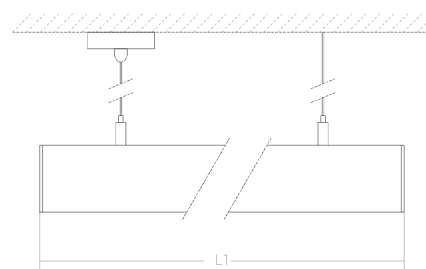

DIFUSOR / DIFFUSER

Polícarbonato Satinado/
/Microprismático Transparente
Satin Polycarbonate/
/Clear Microprismatic

LÂMPADAS / LAMPS

Módulo LED 3000k / 4000k / 5000k / 6500k
LED Module 3000k / 4000k / 5000k / 6500k

ACABAMENTO / FINISHING

LACAGEM / LACQUERING

Branco Mate / Matt White
Preto Mate / Matt Black
Cinzento / Gray

DISPONÍVEIS OUTRAS CORES RAL E ACABAMENTOS TIPO MADEIRA
OTHERS RAL COLOURS AND WOOD FINISHING AVAILABLE

ACESSÓRIOS / ACCESSORIES

Regulação 1-10V / Controlo DALI
Dimmer 1-10V / DALI Dimmer

BEGOLUX

TECH. SHEET