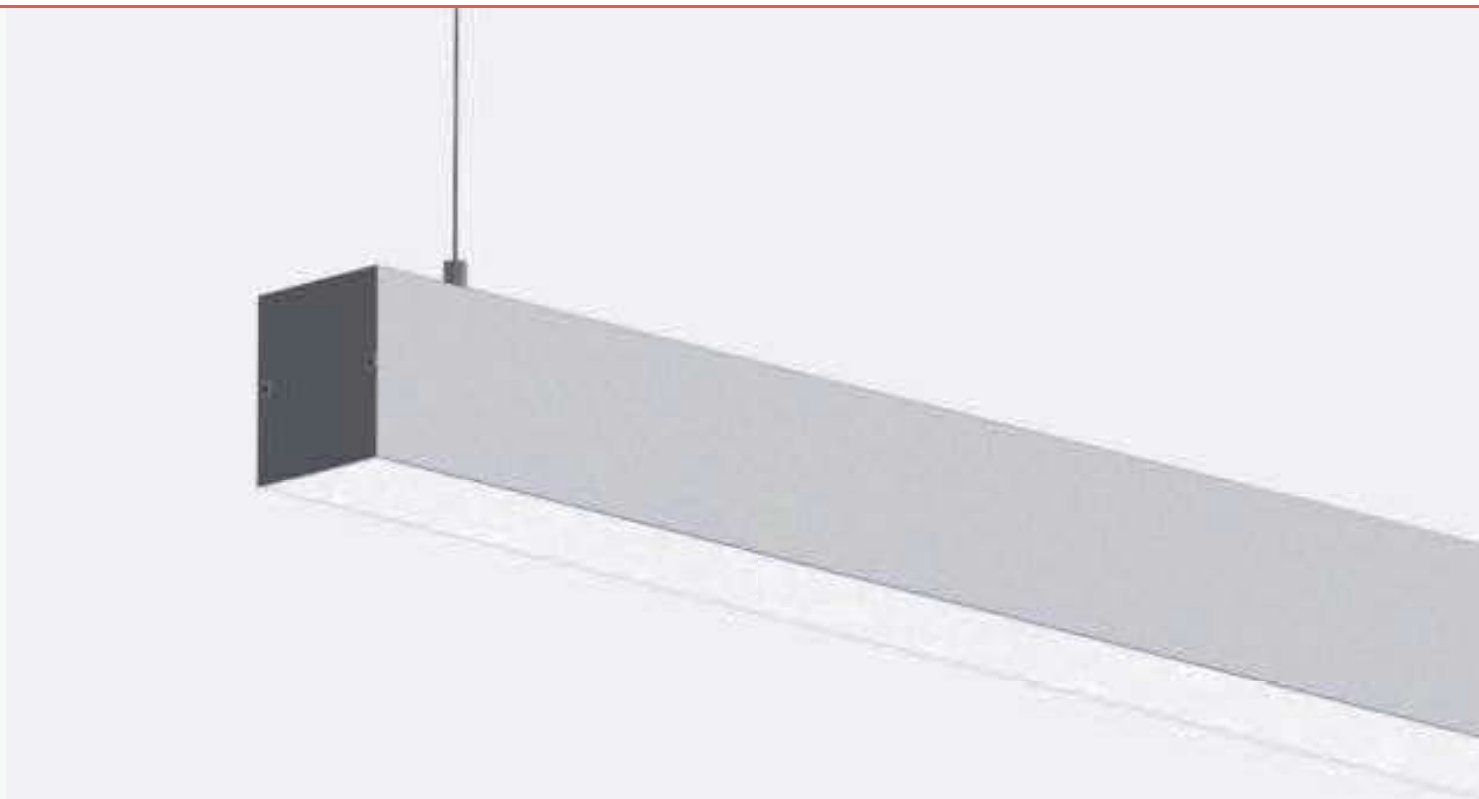

ARMADURAS

FIXTURES

Creative Lighting

INFINITY SUSPensa

LUMINÁRIA DE TECTO EM ALUMÍNIO EXTRUDIDO
EXTRUDED ALUMINIUM CEILING LUMINAIRE

SUSPENDED

PT:

Luminária suspensa em perfil de alumínio, com difusor fosco, e linha de luz homogénea ao longo de toda a sua superfície. Fornecida com cabos para suspensão de 0,9m de comprimento. De grande versatilidade, pode ser equipada com LED ou fluorescência (T5). De design suave e elegante, com linhas retas e sóbrias, com comprimentos standard ou outros, produzidos mediante a solicitação do cliente e necessidades do espaço. A sua versatilidade faz com que este aparelho seja o ideal para aplicações individuais ou em linha contínua. Devido aos diversos tipos de acabamentos enquadra-se em todos os ambientes, desde o habitacional ao empresarial.

EN:

Suspended mounted aluminum profile luminaire, with matt diffuser, and homogeneous line of light throughout its surface. Supplied with 0,9m long suspension cables. Of great versatility can be equipped with LED or fluorescence (T5). Soft and elegant design, with straight and sober lines, with standard lengths or other, produced at customer's request and space requirements. Its versatility, makes this luminaire ideal for single or continuous line applications. The different types of finishing make it able to fit in all the environments, from the houses to the offices.

LED			T5	
L1 (mm)	w	Lumens	L1 (mm)	w
568	18	2446	600	14
846	23	3300	900	21
1126	30	4300	1200	28
1405	37	5500	1500	35
1685	45	6500	600	24
1964	51	7600	900	39
2244	60	8700	1500	49
2524	70	9700	1200	54
2804	77	10900	1500	80
3095	84	11900