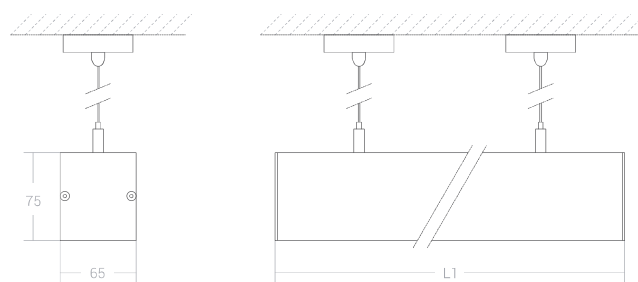

LINHAS < 3m PEÇA ÚNICA // LINES < 3m SINGLE PIECE
LINHAS > 3m PEÇAS MÚLTIPLAS // LINES > 3m MULTIPLE PARTS

DIFUSOR / DIFFUSER

Polycarbonato Satinado
Satin Polycarbonate

LÂMPADAS / LAMPS

Módulo LED 3000k / 4000k / 5000k / 6500k
LED Module 3000k / 4000k / 5000k / 6500k

ACABAMENTO / FINISHING

LACAGEM / LACQUERING

RAL 9016 Branco Mate / Matt White
RAL 9005 Preto Mate / Matt Black
RAL 9006 Cinzento / Gray

ACESSÓRIOS / ACCESSORIES

Regulação 1-10V / Controlo DALI / Kit de Emergência
Dimmer 1-10V / DALI Dimmer / Emergency Kit

BEGOLUX

FICHA TÉCNICA / TECH SHEET