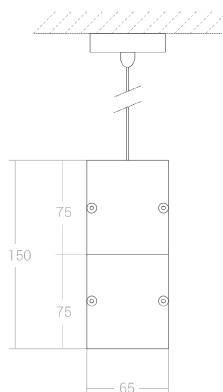

ARMADURAS

FIXTURES

Creative Lighting

INFINITY SUSPensa BIDIRECIONAL

LUMINÁRIA DE TECTO EM ALUMÍNIO EXTRUDIDO
EXTRUDED ALUMINIUM CEILING LUMINAIRE

SUSPENDED BIDIRECTIONAL

PT:

Luminária suspensa bidirecional em perfil de alumínio, com difusor fosco, e linhas de luz homogêneas ao longo de toda a sua superfície. Fornecida com cabos para suspensão de 0,9m de comprimento. De grande versatilidade, está equipada com PCB de LED. De design suave e elegante, com linhas retas e sóbrias, com comprimentos standard ou outros, produzidos mediante a solicitação do cliente e necessidades do espaço. A sua versatilidade faz com que este aparelho seja o ideal para aplicações individuais ou em linha contínua. Devido aos diversos tipos de acabamentos enquadra-se em todos os ambientes, desde o habitacional ao empresarial.

EN:

Suspended bidirectional aluminum profile luminaire, with matt diffuser, and homogeneous lines of light throughout its surface. Supplied with 0,9m long suspension cables. Of great versatility it's equipped with LED PCB technology. Soft and elegant design, with straight and sober lines, with standard lengths or other, produced at customer's request and space requirements. Its versatility makes this luminaire ideal for single or continuous line applications. The different types of finishing make it able to fit in all the environments, from the houses to the offices.

LED

L1 (mm)	w	Lumens
568	36	4892
846	46	6600
1126	60	8600
1405	74	11000
1685	90	13000
1964	102	15200
2244	120	17400
2524	140	19400
2804	154	21800
3095	168	23800

LINHAS < 3m PEÇA ÚNICA // LINES < 3m SINGLE PIECE
LINHAS > 3m PEÇAS MÚLTIPLAS // LINES > 3m MULTIPLE PARTS