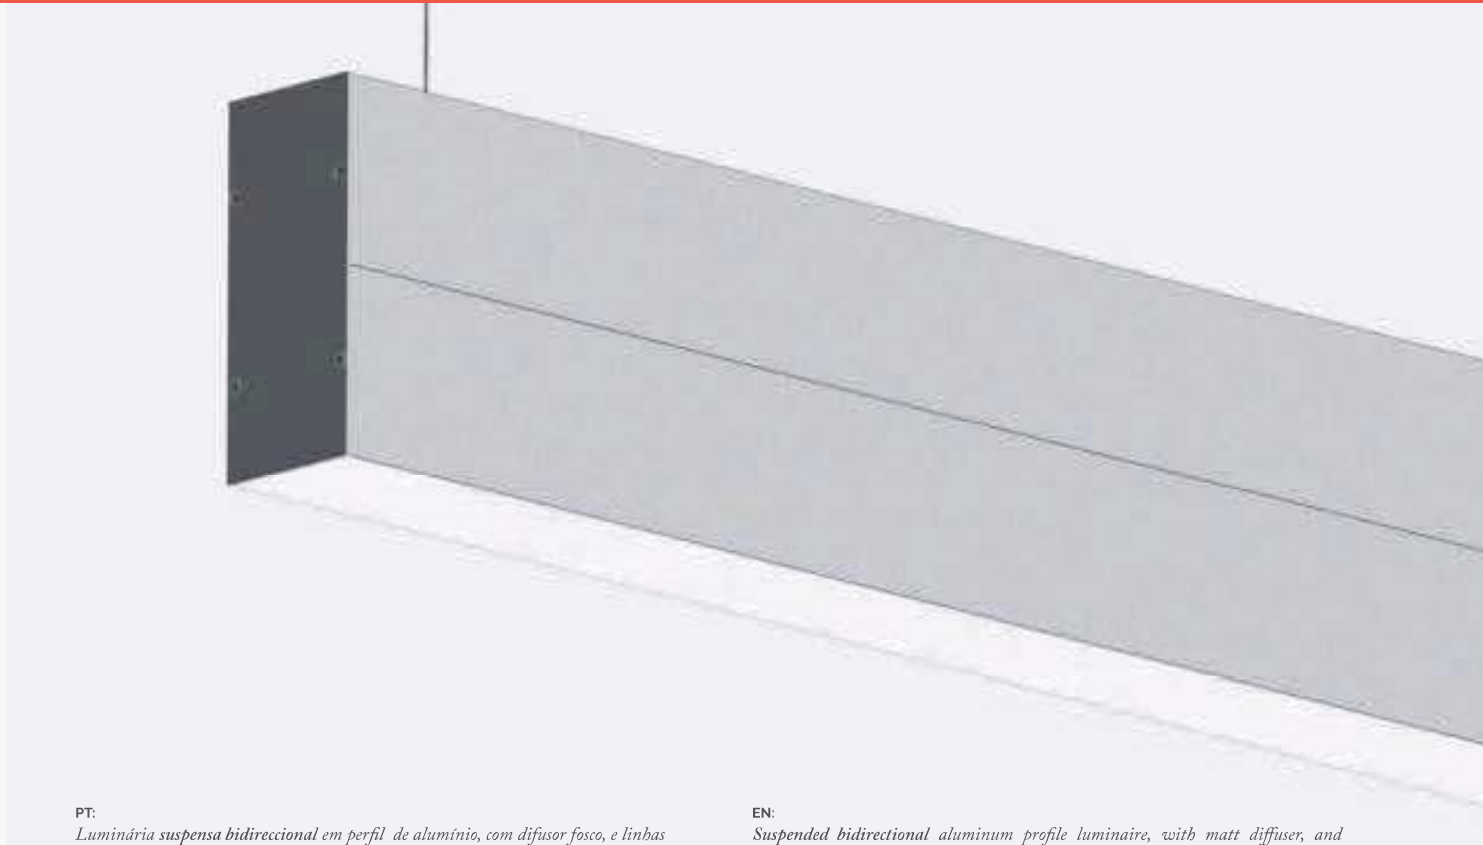

ARMADURAS

FIXTURES

Creative Lighting

INFINITY SUSPensa BIDIRECIONAL

LUMINÁRIA DE TECTO EM ALUMÍNIO EXTRUDIDO
EXTRUDED ALUMINIUM CEILING LUMINAIRE

SUSPENDED BIDIRECTIONAL

PT:

Luminária suspensa bidirecional em perfil de alumínio, com difusor fosco, e linhas de luz homogêneas ao longo de toda a sua superfície. Fornecida com cabos para suspensão de 0,9m de comprimento. De grande versatilidade, está equipada com PCB de LED. De design suave e elegante, com linhas retas e sóbrias, com comprimentos standard ou outros, produzidos mediante a solicitação do cliente e necessidades do espaço. A sua versatilidade faz com que este aparelho seja o ideal para aplicações individuais ou em linha contínua. Devido aos diversos tipos de acabamentos enquadra-se em todos os ambientes, desde o habitacional ao empresarial.

EN:

Suspended bidirectional aluminum profile luminaire, with matt diffuser, and homogeneous lines of light throughout its surface. Supplied with 0,9m long suspension cables. Of great versatility it's equipped with LED PCB technology. Soft and elegant design, with straight and sober lines, with standard lengths or other, produced at customer's request and space requirements. Its versatility makes this luminaire ideal for single or continuous line applications. The different types of finishing make it able to fit in all the environments, from the houses to the offices.

LED

L1 (mm)	w	Lumens
568	36	4892
846	46	6600
1126	60	8600
1405	74	11000
1685	90	13000
1964	102	15200
2244	120	17400
2524	140	19400
2804	154	21800
3095	168	23800

LINHAS < 3m PEÇA ÚNICA // LINES < 3m SINGLE PIECE
LINHAS > 3m PEÇAS MÚLTIPLAS // LINES > 3m MULTIPLE PARTS