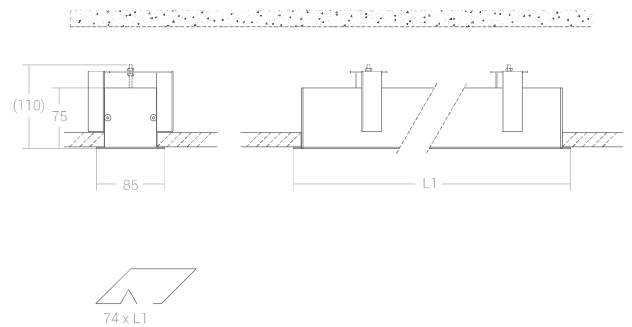

PT:

Luminária de encastrar com abas, em perfil de alumínio, com difusor fosco, e linha de luz homogénea ao longo de toda a sua superfície. De grande versatilidade, está equipada com PCB de LED. De design suave e elegante, com linhas retas e sóbrias, com comprimentos standard ou outros, produzidos mediante a solicitação do cliente e necessidades do espaço. A sua versatilidade faz com que este aparelho seja o ideal para aplicações individuais ou em linha contínua. Devido aos diversos tipos de acabamentos enquadra-se em todos os ambientes, desde o habitacional ao empresarial.

LED			T5	
L1 (mm)	w	Lumens	L1 (mm)	w
588	18	2446	600	14
866	23	3300	900	21
1146	30	4300	1200	28
1425	37	5500	1500	35
1705	45	6500	600	24
1984	51	7600	900	39
2264	60	8700	1500	49
2544	70	9700	1200	54
2824	77	10900	1500	80
3115	84	11900		