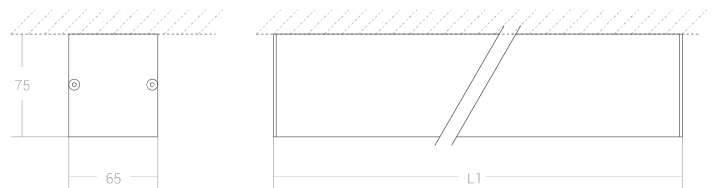

**PT:**

Luminária saliente em perfil de alumínio, com difusor fosco, e linha de luz homogênea ao longo de toda a sua superfície. De grande versatilidade, pode ser equipada com LED ou fluorescência (T5). De design suave e elegante, com linhas retas e sóbrias, com comprimentos standard ou outros, produzidos mediante a solicitação do cliente e necessidades do espaço. A sua versatilidade faz com que este aparelho seja o ideal para aplicações individuais ou em linha contínua. Devido aos diversos tipos de acabamentos enquadra-se em todos os ambientes, desde o habitacional ao empresarial.

**EN:**

Surface aluminum profile luminaire, with matt diffuser, and homogeneous line of light throughout its surface. Of great versatility can be equipped with LED or fluorescence (T5). Soft and elegant design, with straight and sober lines, with standard lengths or other, produced at customer's request and space requirements. Its versatility, makes this luminaire ideal for single or continuous line applications. The different types of finishing make it able to fit in all the environments, from the houses to the offices.

LED			T5	
L1 (mm)	w	Lumens	L1 (mm)	w
568	18	2446	600	14
846	23	3300	900	21
1126	30	4300	1200	28
1405	37	5500	1500	35
1685	45	6500	600	24
1964	51	7600	900	39
2244	60	8700	1500	49
2524	70	9700	1200	54
2804	77	10900	1500	80
3095	84	11900		