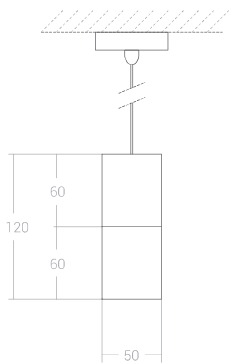

EN 60598

PT:

Luminária suspensa bidirecional em perfil de alumínio, de aspecto suave e elegante e o seu design moderno, de reduzidas dimensões. Disponível nas versões com difusor fosco ou microprismático. De grande versatilidade, está equipada com PCB de LED. Fornecida com cabos para suspensão de 0,9m de comprimento. As suas linhas retas e sóbrias, de comprimentos standard ou outros, produzidos mediante a solicitação do cliente e necessidades do espaço chamam a sua atenção. A sua versatilidade faz com que esta armadura seja o ideal para aplicações individuais ou em linha contínua. Devido aos diversos tipos de acabamentos é capaz de se enquadrar em todos os ambientes, desde o habitacional até ao empresarial.

EN:

Suspended bidirectional aluminum profile luminaire, has a soft and very elegant look, highlighting its modern design, with reduced dimensions. Available in versions with matt or microprismatic diffuser. Of great versatility, it's equipped with PCB LED. Supplied with 0,9m long suspension cables. With straight and sober lines, with standard lengths or others, produced at customer's request and space requirements attract your attention. Its versatility makes this luminaire ideal for single or continuous line applications. The different types of finishing make it able to fit in all the environments, from the houses to the offices.

LED

L1 (mm)	w	Lumens
568	36	4892
846	46	6600
1126	60	8600
1405	74	11000
1685	90	13000
1964	102	15200
2244	120	17400
2524	140	19400
2804	154	21800
3095	168	23800

DIFUSOR / DIFFUSER

Policarbonato Satinado/
/Microprismático Transparente
Satin Polycarbonate/
/Clear Microprismatic