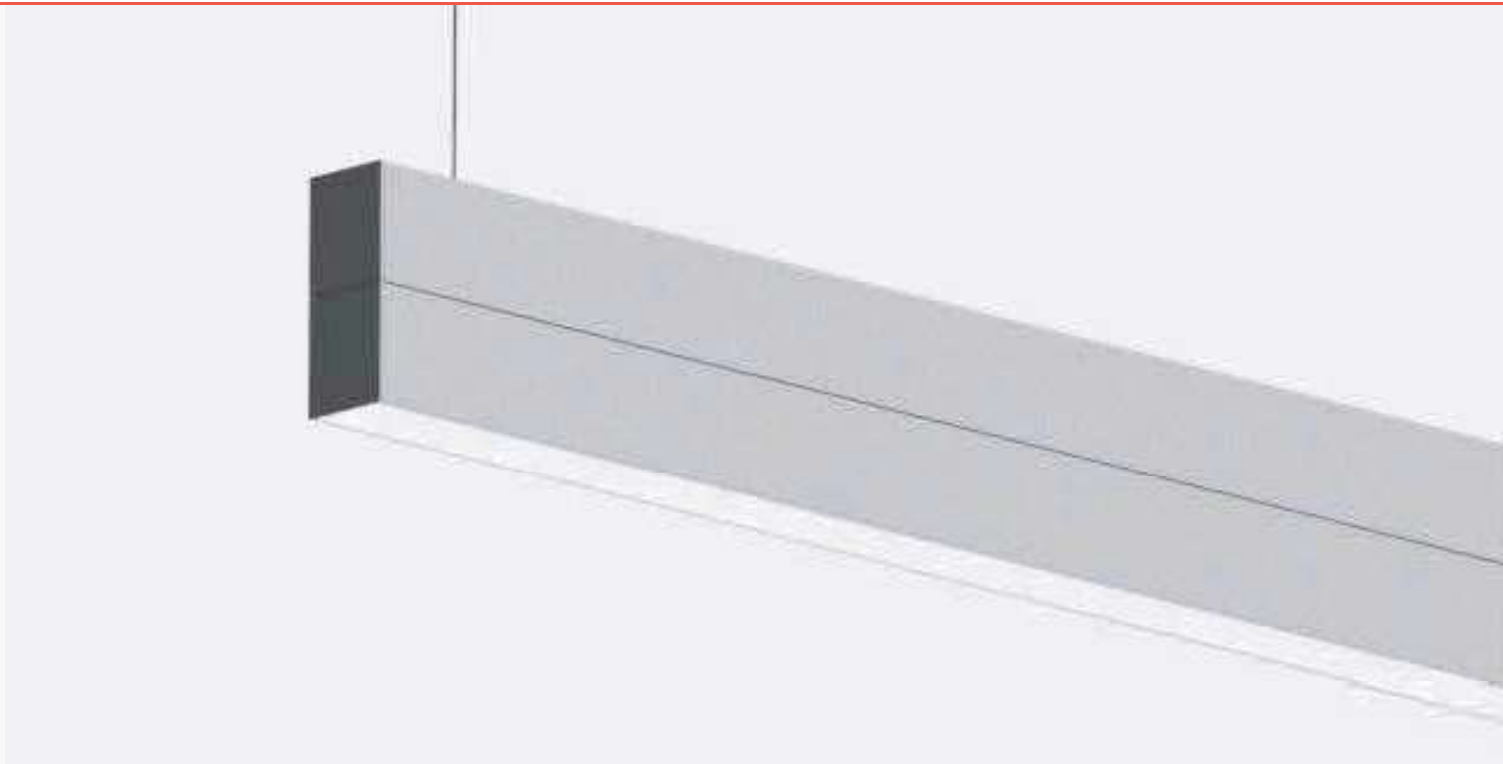

ARMADURAS

FIXTURES

Creative Lighting

INFINITY SLIM SUSPensa BIDIRECIONAL

LUMINÁRIA DE TECTO EM ALUMÍNIO EXTRUDIDO
EXTRUDED ALUMINIUM CEILING LUMINAIRE

SUSPENDED BIDIRECTIONAL

230V

IP 20

EN 60598

PT:

Luminária suspensa bidirecional em perfil de alumínio, de aspecto suave e elegante e o seu design moderno, de reduzidas dimensões. Disponível nas versões com difusor fosco ou microprismático. De grande versatilidade, está equipada com PCB de LED. Fornecida com cabos para suspensão de 0,9m de comprimento. As suas linhas retas e sóbrias, de comprimentos standard ou outros, produzidos mediante a solicitação do cliente e necessidades do espaço chamam a sua atenção. A sua versatilidade faz com que esta armadura seja o ideal para aplicações individuais ou em linha contínua. Devido aos diversos tipos de acabamentos é capaz de se enquadrar em todos os ambientes, desde o habitacional até ao empresarial.

EN:

Suspended bidirectional aluminum profile luminaire, has a soft and very elegant look, highlighting its modern design, with reduced dimensions. Available in versions with matt or microprismatic diffuser. Of great versatility, it's equipped with PCB LED. Supplied with 0,9m long suspension cables. With straight and sober lines, with standard lengths or others, produced at customer's request and space requirements attract your attention. Its versatility makes this luminaire ideal for single or continuous line applications. The different types of finishing make it able to fit in all the environments, from the houses to the offices.

LED

L1 (mm)	w	Lumens
568	36	4892
846	46	6600
1126	60	8600
1405	74	11000
1685	90	13000
1964	102	15200
2244	120	17400
2524	140	19400
2804	154	21800
3095	168	23800

DIFUSOR / DIFFUSER

Policarbonato Satinado/
/Microprismático Transparente
Satin Polycarbonate/
/Clear Microprismatic