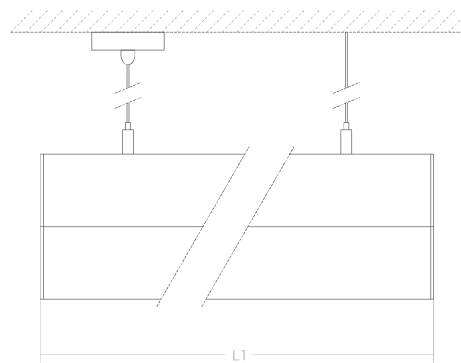

DIFUSOR / DIFFUSER

Policarbonato Satinado/
/Microprismático Transparente
Satin Polycarbonate/
/Clear Microprismatic

LÂMPADAS / LAMPS

Módulo LED 3000k / 4000k / 5000k / 6500k
LED Module 3000k / 4000k / 5000k / 6500k

ACABAMENTO / FINISHING

LACAGEM / LACQUERING

RAL 9016 Branco Mate / Matt White
RAL 9005 Preto Mate / Matt Black
RAL 9005 Cinzento / Gray

ACESSÓRIOS / ACCESSORIES

Regulação 1-10V / Controlo DALI
Dimmer 1-10V / DALI Dimmer

DISPONÍVEIS OUTRAS CORES RAL E ACABAMENTOS TIPO MADEIRA
OTHERS RAL COLOURS AND WOOD FINISHING AVAILABLE