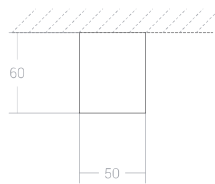

**LED**

L1 (mm)	w	Lumens
568	18	2446
846	23	3300
1126	30	4300
1405	37	5500
1685	45	6500
1964	51	7600
2244	60	8700
2524	70	9700
2804	77	10900
3095	84	11900

**DIFUSOR / DIFFUSER**

Polícarbonato Satinado/  
/Microprismático Transparente  
Satin Polycarbonate/  
/Clear Microprismatic