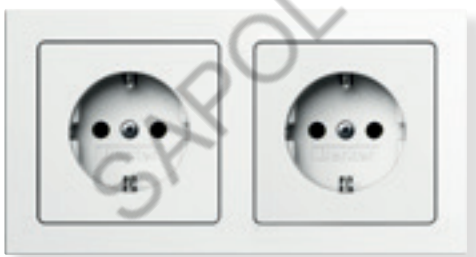

Plástico, branco mate
tomadas