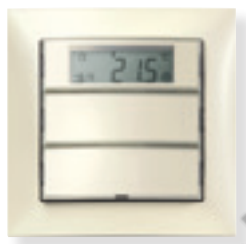

# S.1

Plástico, branco mate  
tecla branco mate

Plástico, branco mate  
tomada

Plástico, branco mate  
botão de chamada  
emergência

Plástico, branco mate  
tomada RJ45 dupla

Plástico, branco brilhante  
detector movimento